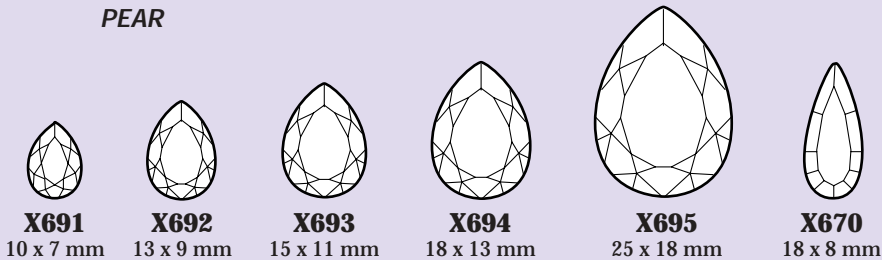

acrylic faceted stones

low-dome faceted stones

Thinner and lighter in weight than regular Faceted Stones.

ROUND LOW DOME

OVAL LOW DOME

PEAR

HEART

NAVETTE

TRIANGLE

MOON

STAR

OCTAGON SEW-ON

SQUARE SEW-ON

MOON SEW-ON

NAVETTE SEW-ON

STAR SEW-ON

DIAMOND

Stones • pierres • Steine • piedras • pedras •ストーン • Stones • pierres • Steine • piedras • pedras •ストーン • Stones • pierres • Steine • piedras • pedras •ストーン