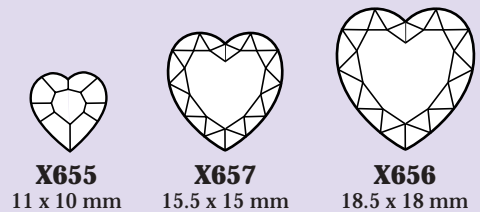

acrylic faceted stones

low-dome faceted stones

Thinner and lighter in weight than regular Faceted Stones.

ROUND LOW DOME

OVAL LOW DOME

PEAR

HEART

NAVETTE

TRIANGLE

MOON

STAR

OCTAGON SEW-ON

SQUARE SEW-ON

MOON SEW-ON

NAVETTE SEW-ON

STAR SEW-ON

DIAMOND

Stones • pierres • Steine • piedras • pedras •ストーン • Stones • pierres • Steine • piedras • pedras •ストーン • Stones • pierres • Steine • piedras • pedras •ストーン