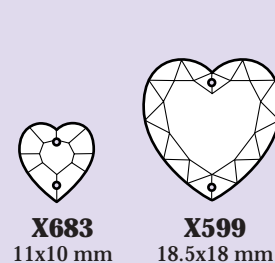

HEART SEW-ON