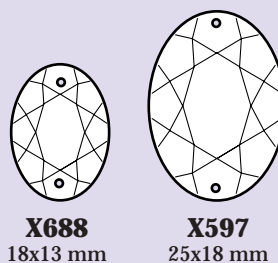

OVAL SEW-ON