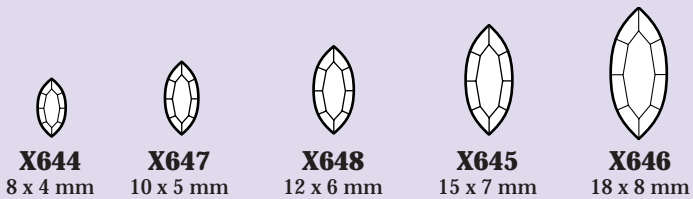

NAVETTE

TRIANGLE

MOON

STAR

OCTAGON SEW-ON

SQUARE SEW-ON

MOON SEW-ON

NAVETTE SEW-ON

STAR SEW-ON