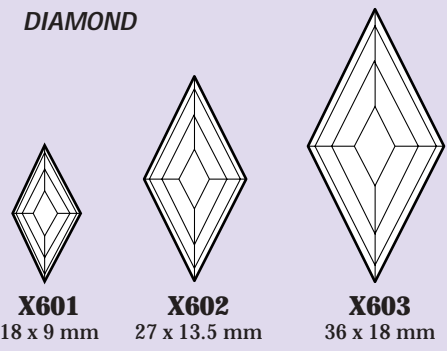

### MOON SEW-ON

**X685**  
15 mm

### NAVETTE SEW-ON

**X686**  
18x8 mm

### DIAMOND

**X601**  
18 x 9 mm

**X602**  
27 x 13.5 mm

**X603**  
36 x 18 mm

Stones • pierres • Steine • piedras • pedras •ストーン • Stones • pierres • Steine • piedras • pedras •ストーン • Stones • pierres • Steine • piedras • pedras •ストーン